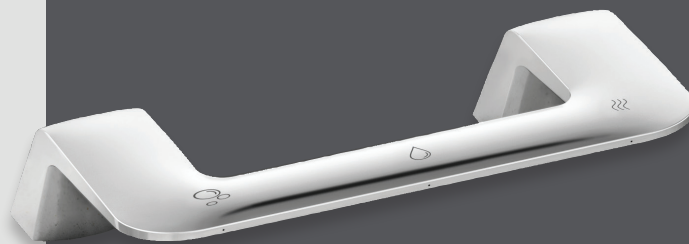

A medida para tu diseño

OmniDeck con la solución de lavado de manos WashBar no solo ofrece espacio personal con lavabos individuales, sino que también ofrece personalización óptima para cumplir con tus requisitos de diseño.

- Disponible como una plataforma de una pieza de superficie sólida continua de hasta 304 mm (120 in) de largo con hasta 4 lavabos. Longitudes más largas pueden unirse en el campo.
- La ubicación de los lavabos puede personalizarse, además del tamaño de los delantales del frente y laterales y el protector contra salpicaduras opcional.
- Disponible en docenas de colores de superficie sólida Terreon con placas que hacen juego para estantes.
- Perfecto para renovaciones de alcobas.

Utilizar en una variedad de aplicaciones

Esta solución innovadora para baños comerciales que cumple con los requisitos de ADA, lo que la hace perfecta para aplicaciones tales como:

- Acuarios y museos
- Instituciones financieras
- Entidades de educación superior y universidades
- Centros de entretenimiento y diversión
- Edificios de cuidado de la salud y oficinas
- Restaurantes y comercios minoristas

Para obtener más información, visita:
www.bradleycorp.com/washbar

WASHBAR™ TODO EN UNO

Todos los aspectos básicos del lavado de manos se diseñaron cuidadosamente en el WashBar avanzado de Bradley.

WashBar es una única pieza de acero inoxidable cromado que combina jabón, agua y secador para la comodidad del usuario y la estética del diseño. La iluminación LED en el WashBar orienta visualmente al usuario junto con los iconos fáciles de identificar en la parte superior de la barra.

LIMPIAR

- Activación por aproximación
- Indicador LED de bajo nivel
- Capacidad de 3,8 litros (1 galón) de jabón
- Simplemente reemplaza el tanque de jabón, no se necesita limpieza ni relleno
- Jabón líquido y en espuma

ENJUAGAR

- Activación por aproximación
- 1,9 LPM (0,5 GPM)
- Opción de eficiencia ultra alta de 0,35 GPM (1,4 LPM) donde la conservación de agua sea necesaria

SECAR

- Activación por aproximación
- El flujo de aire calefaccionado seca las manos de forma rápida y eficiente
- Velocidad ajustable para un secado de manos más silencioso

+1 262 251 6000
800 BRADLEY bradleycorp.com
W142 N9101 Fountain Boulevard
Menomonee Falls, Wisconsin, EE. UU. 53051

4250INT-ES-0817